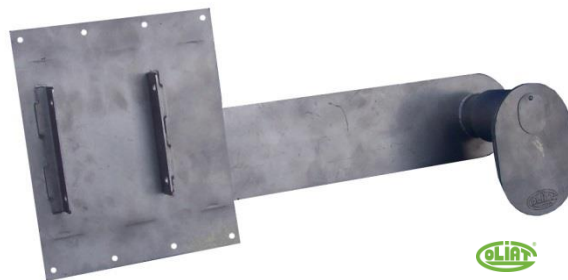

Produktblad Goliat 2025 Container/Skåplås

Goliat 2025 Container/skåplås är ett lås med invändigt bomsystem och ett utvändigt låshuvud som täcker utsidans öppningshandtag.

Låshuvudet låser fast öppningshandtaget med sin ovala kraftiga gavel.

Låsbommen är monterbar på höger eller vänster dörr.

Bommen kan lyftas ur bomfästet och placeras i dörren för öppet läge och låses fast.

Det blir nu ett antal praktiska fördelar alla låsdelarna finns på plats, hålet genom dörren är tätt. Låshuvudets ovala gavel pekar uppåt. Dörren går nu att öppna och stänga.

Montagebeskrivning medföljer leverans.

Goliatkvalité: Låset är patenterat, svensktillverkat och helt i rostfritt stål vilket ger en hög kvalitets och säkerhetsnivå. Låset är godkänt av försäkringsbolagen. Låset levereras med 3 nycklar och med 3 års produktgaranti.